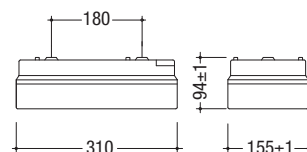

Einzelbatterieleuchten					
Netzversorgung: 230 V / 0,025 A, 50 Hz (BS); 230 V / 0,165 A, 50 Hz (DS) / Umgebungstemperatur: -5 °C bis +40 °C (BS); -10 °C bis +30 °C (DS)					
Lampe	BD (h)	LSV (%)	NiCd-Batterie	Art.-Nr.	Preis in €
Rettungszeichenleuchten einschl. Rettungszeichenfolie (bei Bestellung bitte Art.-Nr. angeben), Erkennungsweite 31 m					
T-Lp 6 W	1	50	3,6V / 1,5 Ah	1405 600	491,00
T-Lp 6 W	3	60	3,6V / 4,0 Ah	1405 650	523,00
Sicherheitsleuchten					
T-Lp 6 W	1	50	3,6V / 1,5 Ah	1410 600	460,00
T-Lp 6 W	3	60	3,6V / 4,0 Ah	1410 650	492,00
Leuchten zur Versorgung über Gruppen- oder Zentralbatterieanlagen					
Netzversorgung: 230 V / 0,06 A, 50 Hz (~); Batterieversorgung: 230 V / 0,025 A (=) / Umgebungstemperatur: -5 °C bis +40 °C					
Lampe	Vorschaltgerät			Art.-Nr.	Preis in €
Rettungszeichenleuchten einschl. Rettungszeichenfolie (bei Bestellung bitte Art.-Nr. angeben), Erkennungsweite 31 m					
T-Lp 6 W	EVG			1405 610	211,00
Sicherheitsleuchten					
T-Lp 6 W	EVG			1410 610	181,00
Ersatzteile:					
Ersatzabdeckung, opal mit Scharnier				601 202	33,00
Ersatzabdeckung, klar mit Scharnier				601 201	33,00
Ersatzbatterie 3,6V / 1,5 Ah				618 700	140,00
Ersatzbatterie 3,6V / 4,0 Ah				618 750	172,00
Rettungszeichenfolien (Ersatz) – Foliengröße gemäß DIN 4844					
	Erkennungsweite 31 m			719 110	31,00
	Erkennungsweite 31 m			719 111	31,00
	Erkennungsweite 31 m			719 112	31,00
Hinweis: Ausführung mit anderen Symbolen auf Anfrage.